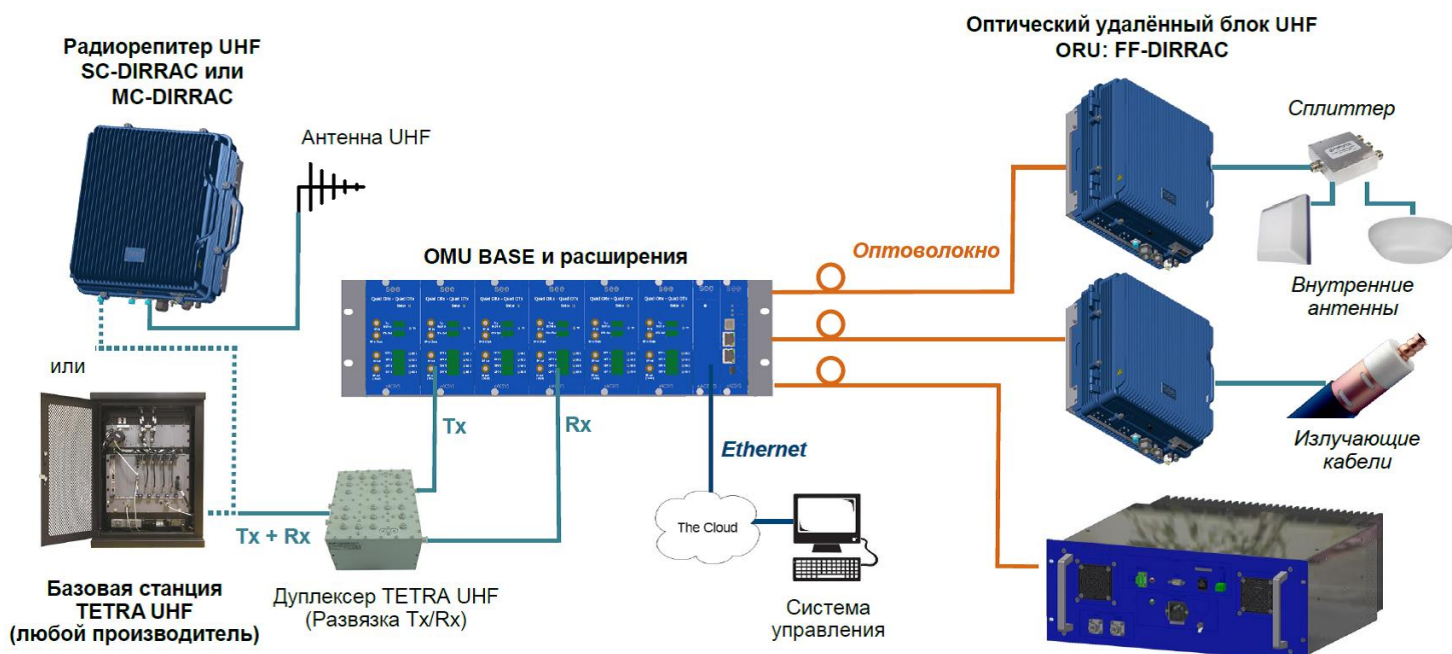

## Оборудование системы ретрансляции радиосигнала в диапазонах частот UHF и VHF

Применяется совместно с системами профессиональной мобильной радиосвязи цифровых стандартов TETRA, DMR, аналоговых систем радиосвязи и др. Предназначено для обеспечения радиопокрытия в закрытых пространствах: здания и производственные помещения, склады, туннели, шахты, метро и т. п.

Системная архитектура полной UHF системы усиления OMU/ORU

## Системная архитектура полной VHF системы усиления OMU/ORU